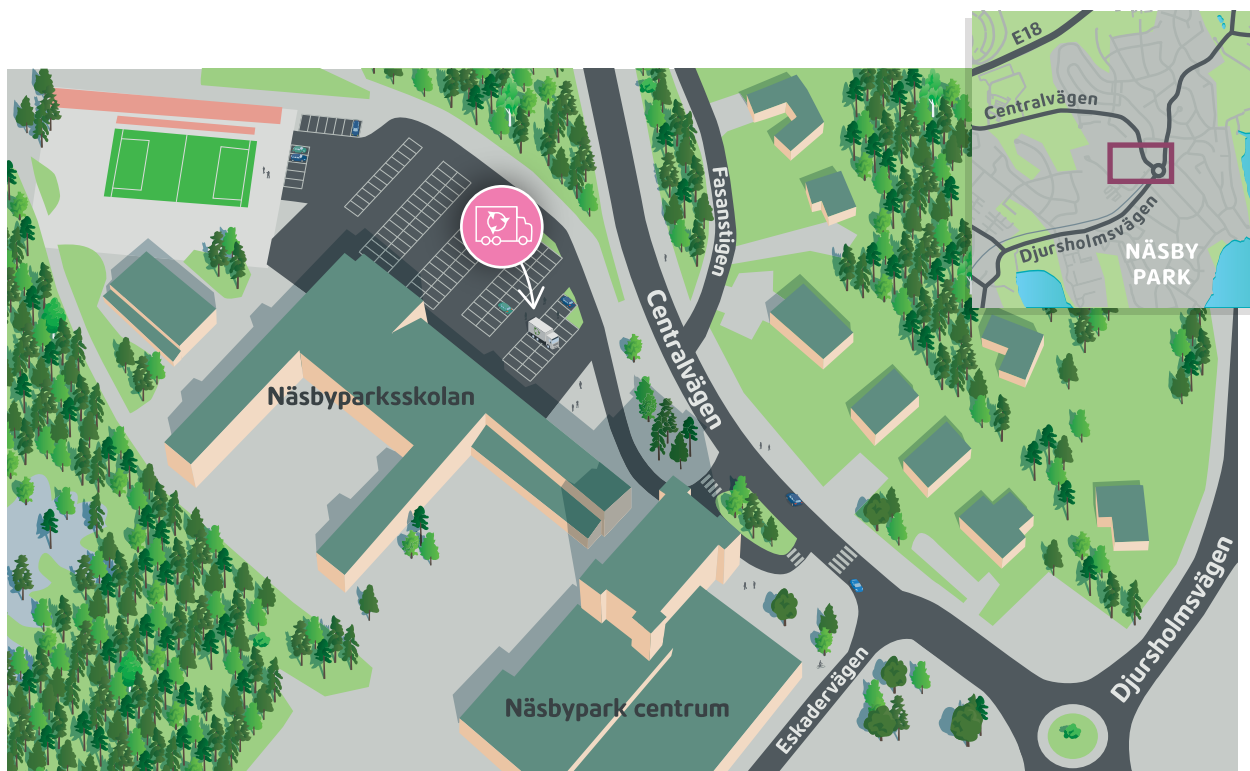

# Mobil ÅVC

Den mobila återvinningscentralen tar emot mindre mängder avfall – större mängder och släpkärror hänvisas till Hagby återvinningscentral.

## Centralvägen 37, parkering vid Näsbyparksskolan

**Lördag 7 mars**

Klockan 11.00–14.00

Det är ett bra tillfälle för hushåll att lämna grovsopor, farligt avfall, elavfall upp till en storlek av en mikrovågsugn med mera samt saker som är hela till återbruk exempelvis mindre möbler, kläder etc.