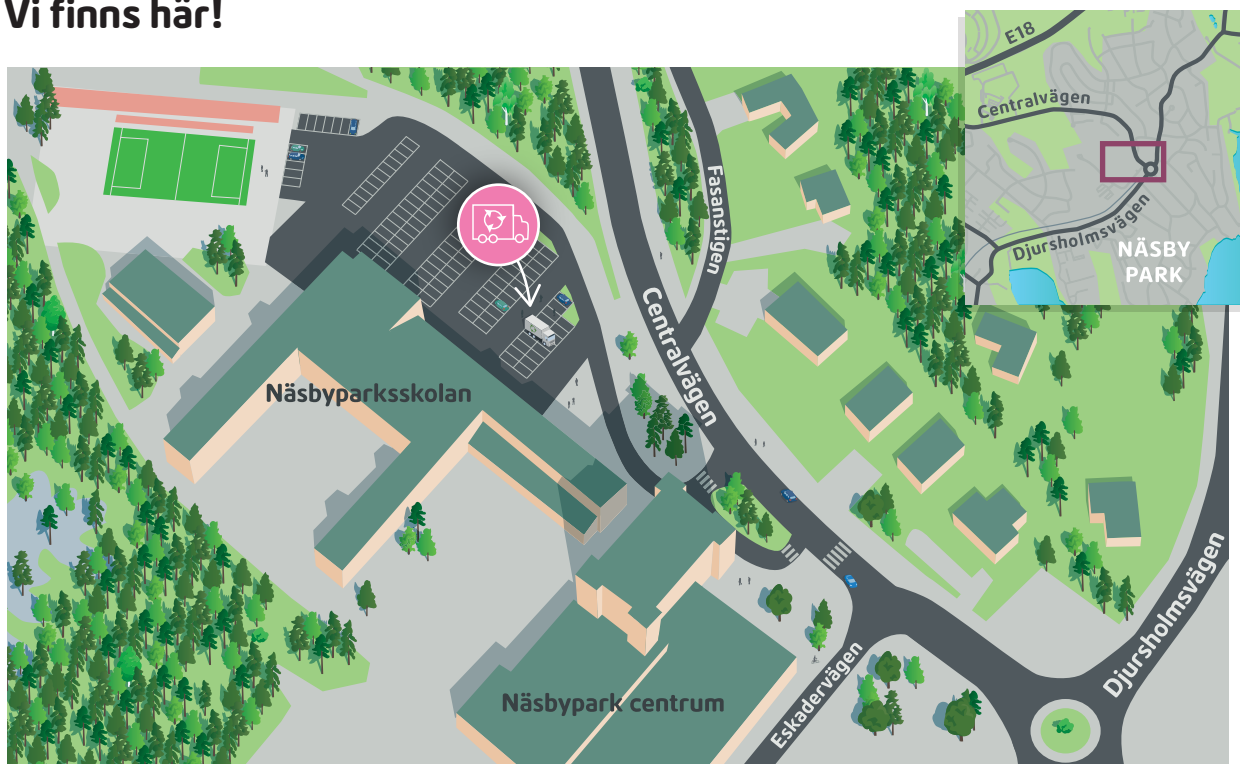

Mobil ÅVC

Den mobila återvinningscentralen tar emot mindre mängder avfall – större mängder och släpkärror hänvisas till Hagby återvinningscentral.

Vi finns här!

CENTRALVÄGEN 37, parkering vid Näsbyparksskolan